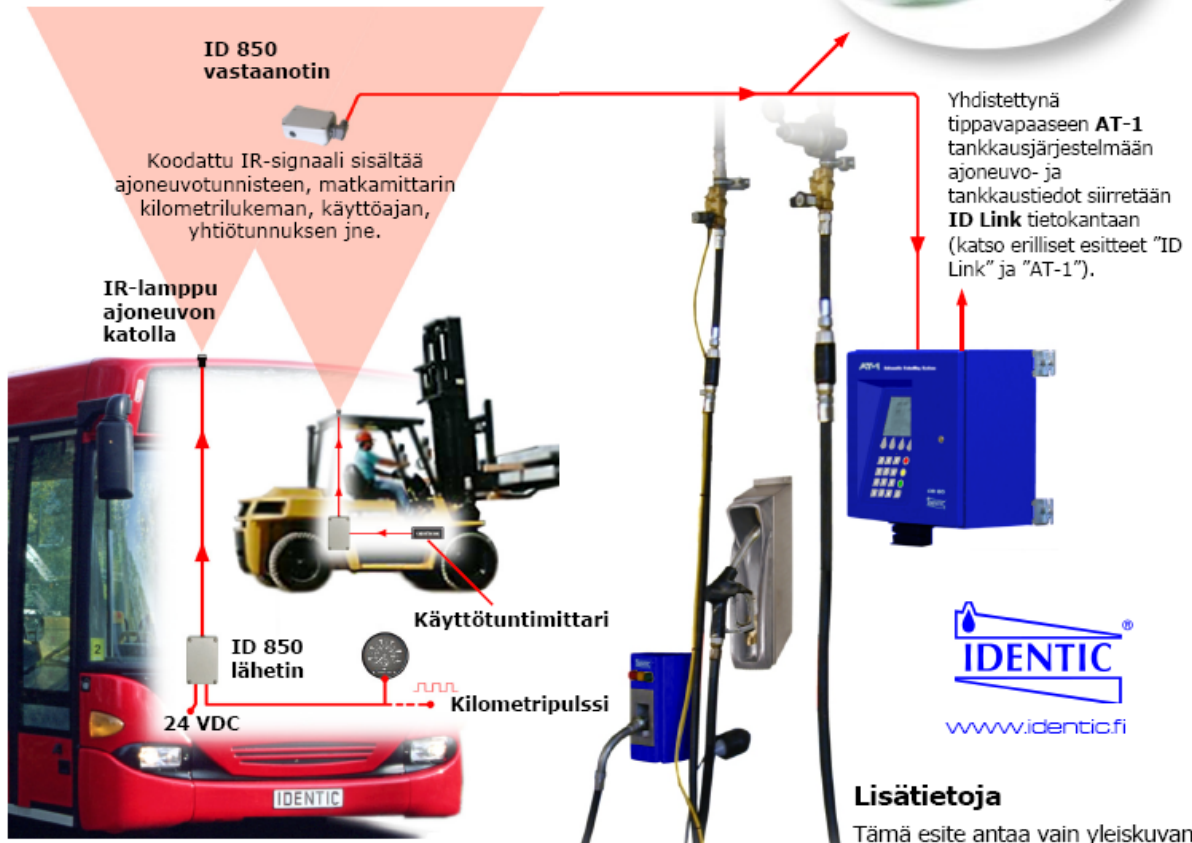

IDENTIC ID 850

Automaattinen ajoneuvojen tunnistusjärjestelmä

ID 850 järjestelmä takaa erittäin luotettavan langattoman tiedonsiirron ajoneuvon ja tankkausten hallintajärjestelmän välillä infrapunavaloa hyväksikäyttäen.

Kilometrilukemat, käyttöaika, ajoneuvotunnistus, yhtiötunnus jne. siirretään automaattisesti ja varmasti jatkokäyttöön. Tunnistusta voidaan käyttää myös esim. porttien ohjaukseen.

ID 850 on helppo asentaa ja käyttää. ID 850 tunnistaa nopeasti ja varmasti niin liikkuvat kuin pysäköidytkin ajoneuvot.

ID 850 lähetin

Ajoneuvoon asennettu infrapunalamppuun kytketty lähetin lähettää koodattua informaatiota jatkuvasti.

Lähetin kytketään kilometri- tai käyttöaikamittariin.

Tunnistetiedot kuten ajoneuvon numero, yhtiötunnus sekä muut halutut tiedot ohjelmoidaan helposti lähettimeen kannettavalla ohjelmointiyksiköllä.

ID 850 vastaanotin

Infrapunavastaanottimet asennetaan sopiviin kontrollipisteisiin halutun käyttöalueen mukaisesti.

Monipuolinen järjestelmä

Erilaisten oheisjärjestelmien avulla (kortinlukijat, älykkäät I/O-modulit, ohjelmistot) ID 850:llä on lukuisia käyttöalueita kuten tankkausten seurantajärjestelmät, kulunvalvonta, varikkohallinto, liikenteenseuranta jne.